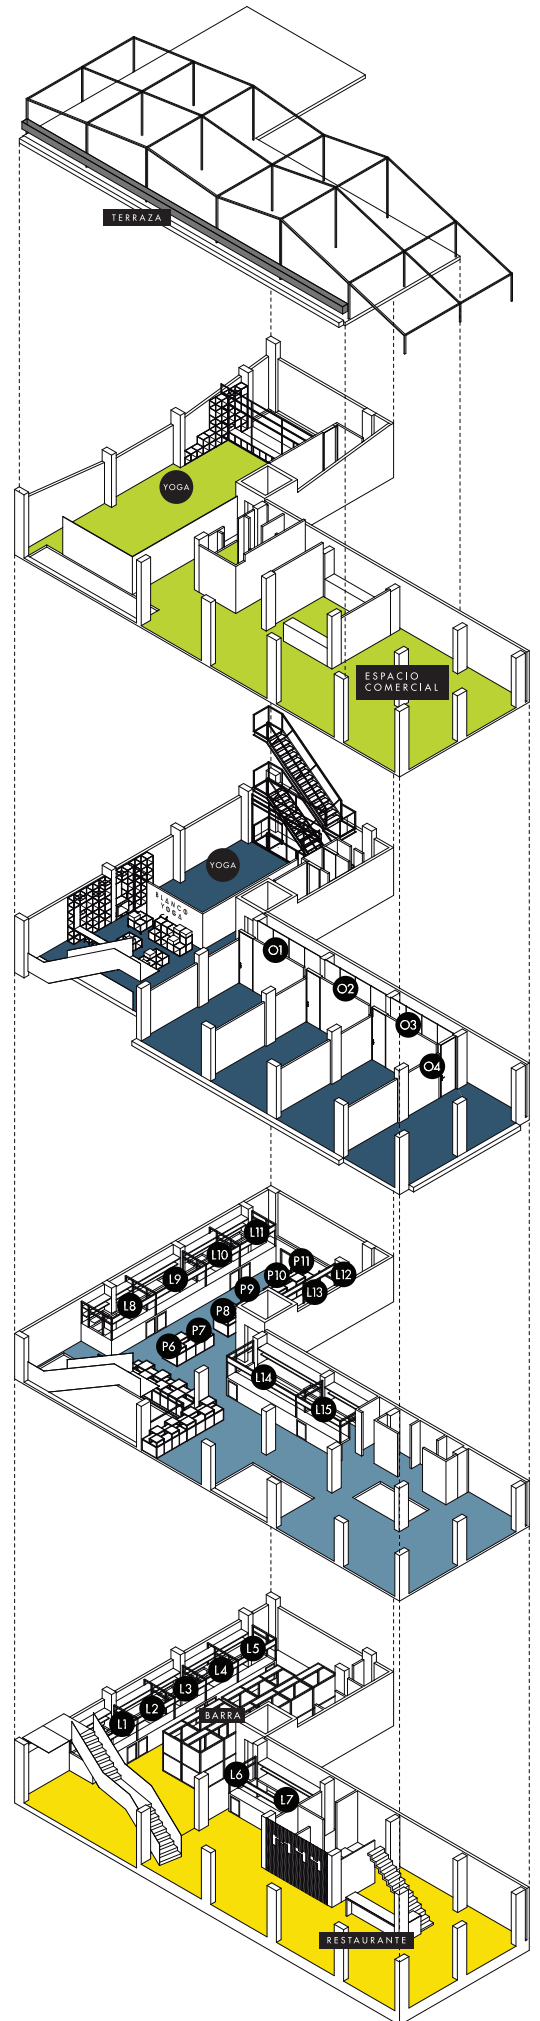

# MILÁN 44

MILÁN 44,  
COL. JUÁREZ  
C.P. 06600

MILAN44.MX

4

**TERRAZA**  
CERVEZA CRU CRU

3

BLANCO YOGA  
ESPACIO COMERCIAL

2

BLANCO YOGA  
THE BEAUTY SPOT  
ESPACIO COMERCIAL

1

**NIVEL** ESPACIO COMERCIAL

**PB**

**L1.** HOLLY WAFFLES  
**L2 Y L3.** SUR SUR  
**L4 Y L5.** THE SWEETEST THING  
**L6 Y L7.** ROMPEOLAS CAFE

**BARRA.** EDO YA  
RESTAURANTE. OJO DE AGUA

#SOYDELAJUAREZ  
#MILAN44